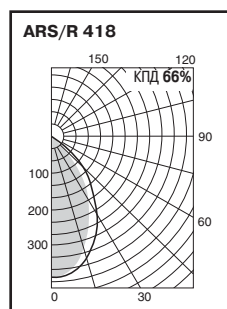

Светильники с зеркальной экранирующей решеткой Luminaires with specular aluminium louver

ARS/R

ARS/R 418

	A	B	КПД
2x18w	300	595	275x575
2x36w	300	1195	275x1175
4x18w	595	595	575x575
4x18w	605	605	575x575
4x36w	595	1195	575x1175

АРТИКУЛ	МОЩНОСТЬ	МАССА	КОМПЕНСАЦИЯ	КОД СВЕТИЛЬНИКА	
	Вт			Э/м ПРА	ЭПРА
ARS/R 218*	2x18	2,5	н	10621800	10621830
ARS/R 236	2x36	5	+	10623610	10623630
ARS/R 418 (595)	4x18	4,7	+	10641810	10641830
ARS/R 418 (605)	4x18	4,7	+	11641810	11641830
ARS/R 436	4x36	8,9	+	10643610	10643630