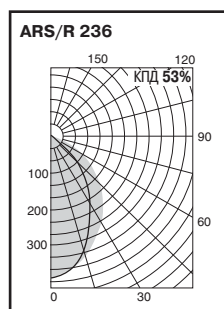

Светильники с зеркальной экранирующей решеткой Luminaires with specular aluminium louver

ARS/R

ARS/R 418

	A	B	КПД
2x18w	300	595	275x575
2x36w	300	1195	275x1175
4x18w	595	595	575x575
4x18w	605	605	575x575
4x36w	595	1195	575x1175

АРТИКУЛ	МОЩНОСТЬ	МАССА	КОМПЕНСАЦИЯ	КОД СВЕТИЛЬНИКА	
	Вт			Э/м ПРА	ЭПРА
ARS/R 218*	2x18	2,5	н	10621800	10621830
ARS/R 236	2x36	5	+	10623610	10623630
ARS/R 418 (595)	4x18	4,7	+	10641810	10641830
ARS/R 418 (605)	4x18	4,7	+	11641810	11641830
ARS/R 436	4x36	8,9	+	10643610	10643630