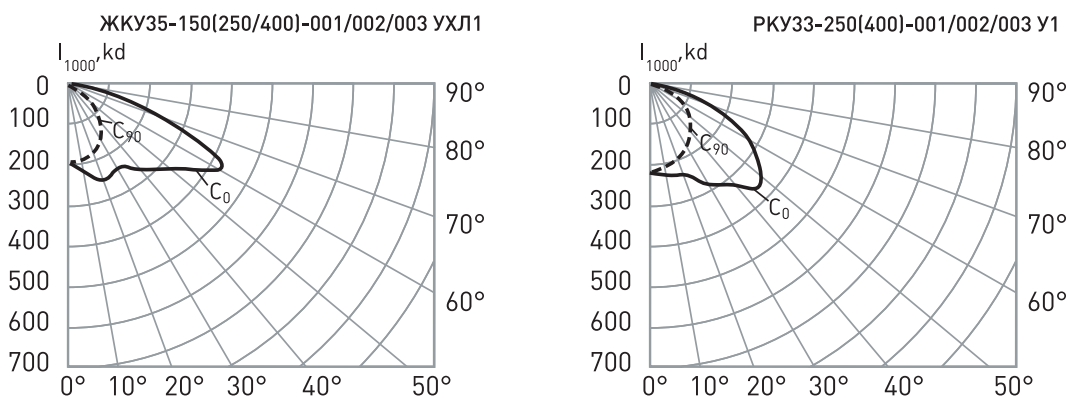

ЖКУ/РКУ/ГКУ24

ЖКУ35/РКУ33

* Кривые распределения силы света для ламп ДРИ 70, 100, 150 с матированной колбой