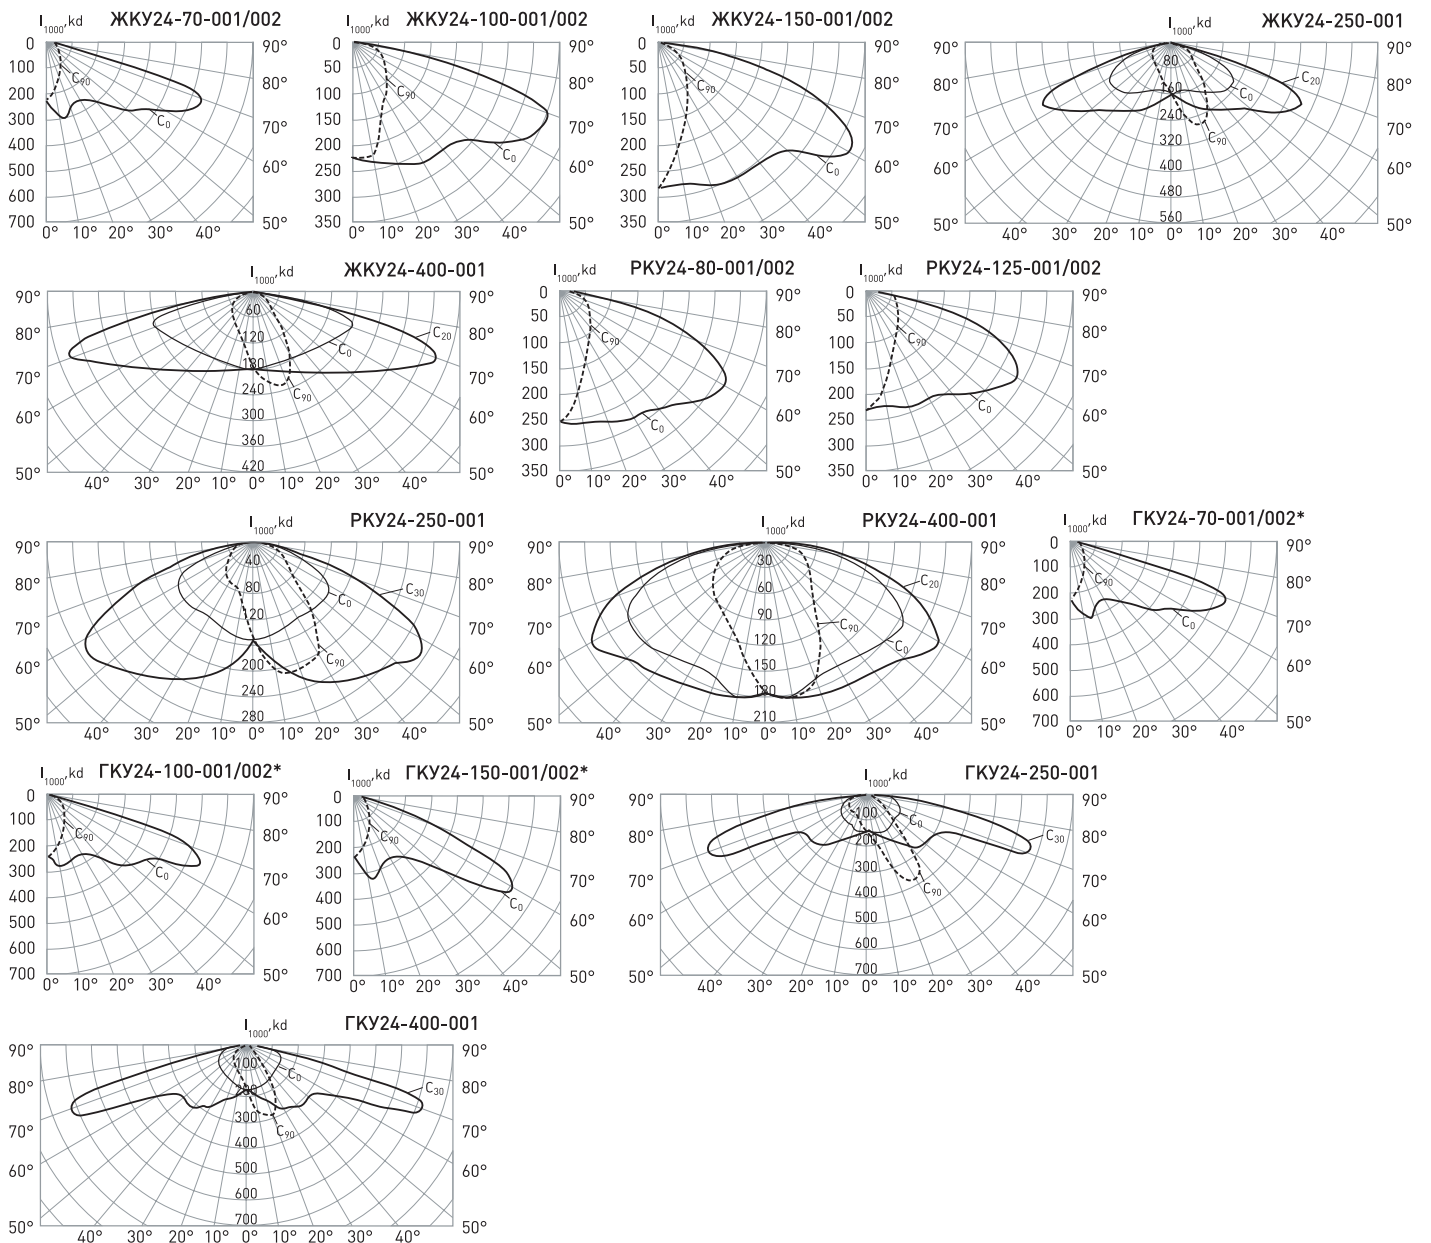

ЖКУ/РКУ/ГКУ24

ЖКУ35/РКУ33

* Кривые распределения силы света для ламп ДРИ 70, 100, 150 с матированной колбой