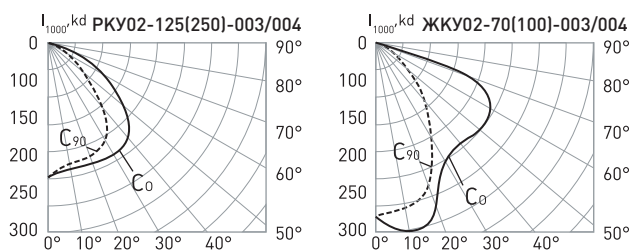

Утилитарное наружное освещение

Освещение территорий микрорайонов и дворов

ЖКУ/РКУ02 «Пегас»

ЖКУ/РКУ/ГКУ12

ЖКУ/РКУ/ГКУ18 «Филиппок»

* Кривые распределения силы света для ламп ДРИ 70, 100, 150 с матированной колбой