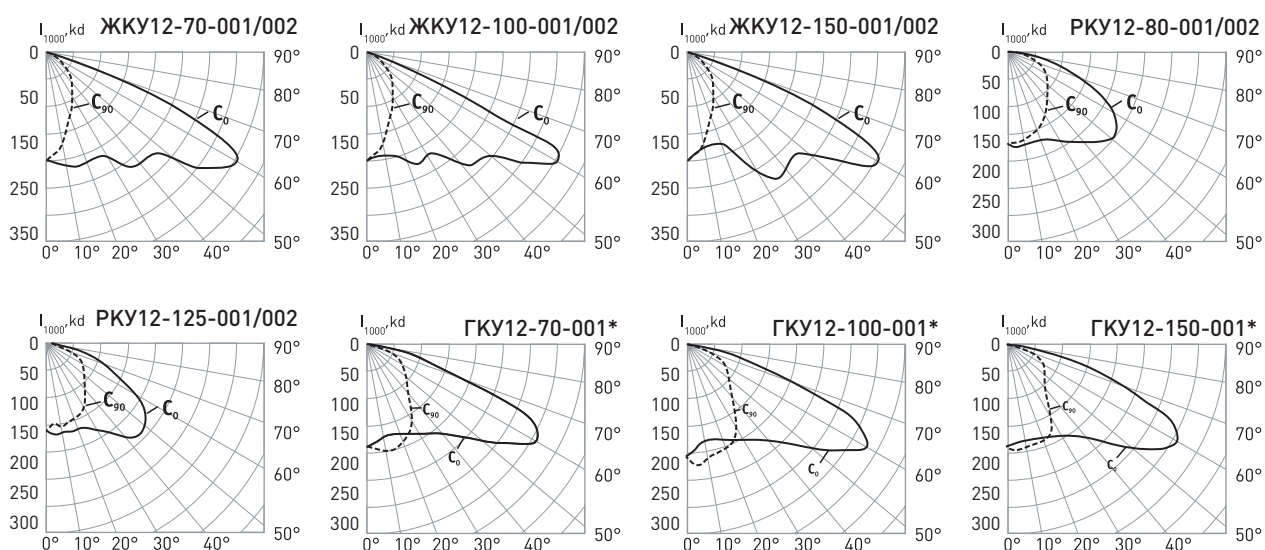

Утилитарное наружное освещение

Освещение территорий микрорайонов и дворов

ЖКУ/РКУ02 «Пегас»

ЖКУ/РКУ/ГКУ12

ЖКУ/РКУ/ГКУ18 «Филиппок»

* Кривые распределения силы света для ламп ДРИ 70, 100, 150 с матированной колбой