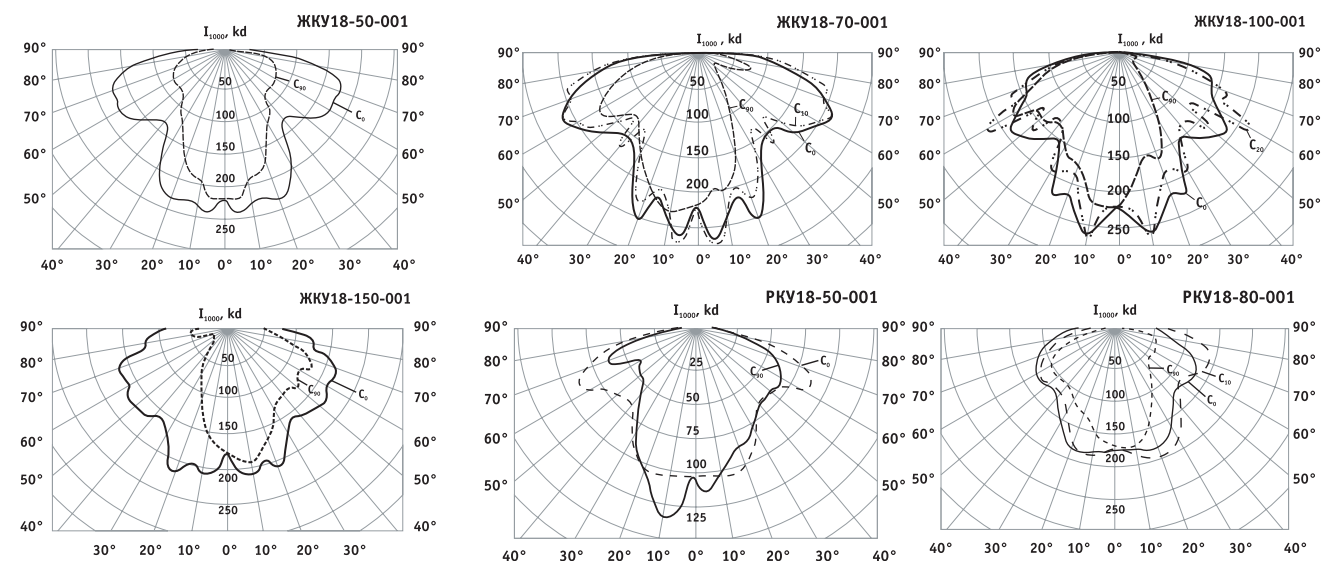

Утилитарное наружное освещение

Освещение территорий микрорайонов и дворов

ЖКУ/РКУ02 «Пегас»

ЖКУ/РКУ/ГКУ12

ЖКУ/РКУ/ГКУ18 «Филиппок»

* Кривые распределения силы света для ламп ДРИ 70, 100, 150 с матированной колбой